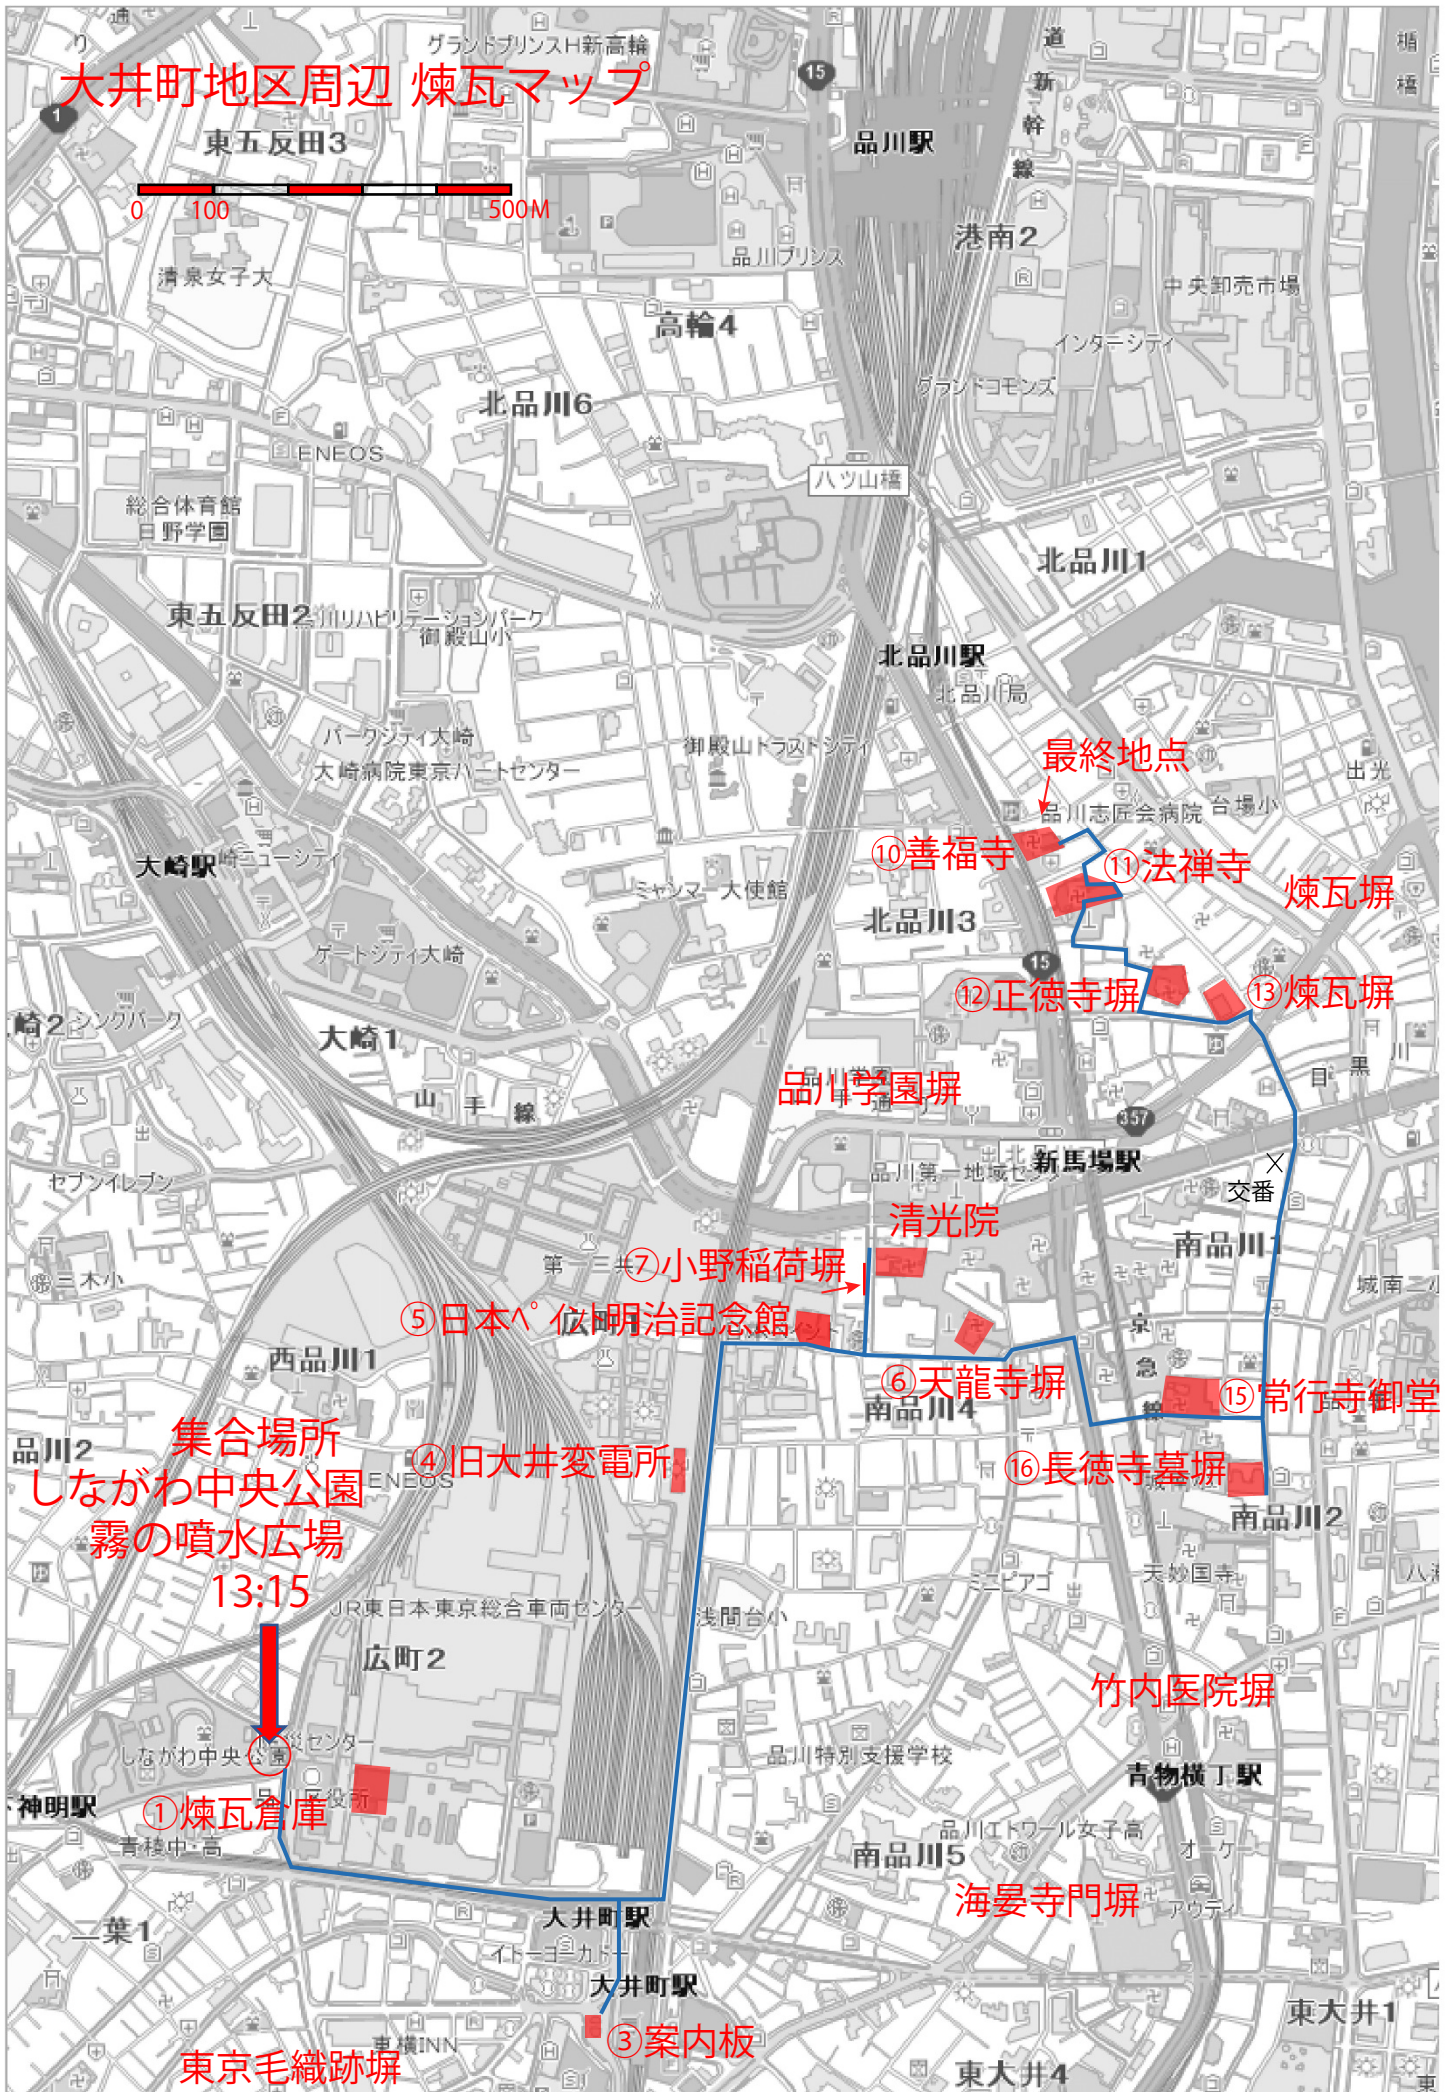

# 大井町地区周辺 煉瓦マップ

街あるきコース ①→③→④→⑤→⑦→⑥→⑬→⑫→⑪→⑩